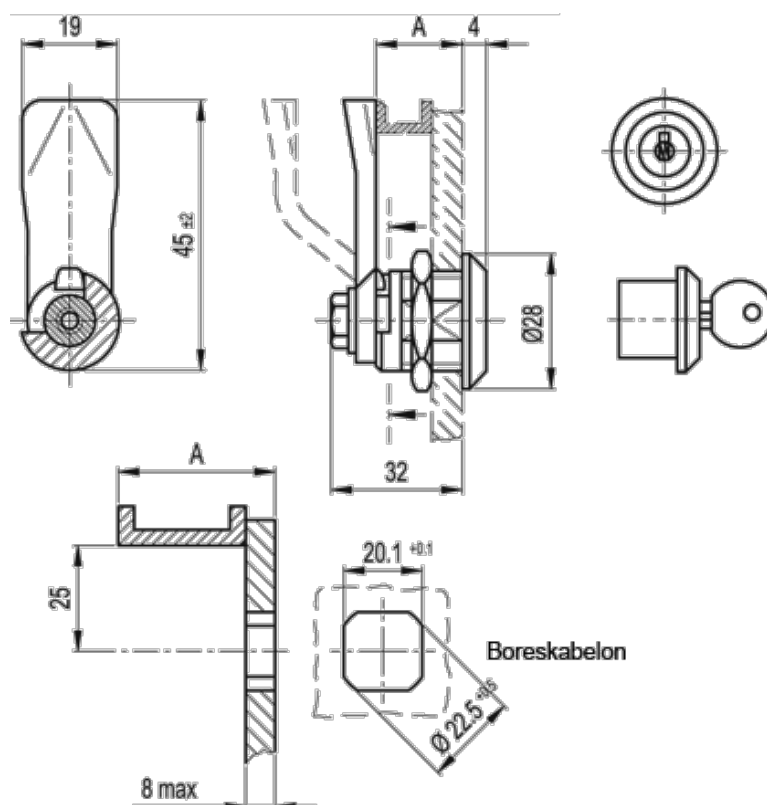

Varenummer: 20838012
Beskrivelse: E+G Låseelement
GN 115-SC-13

Mål

A = 13